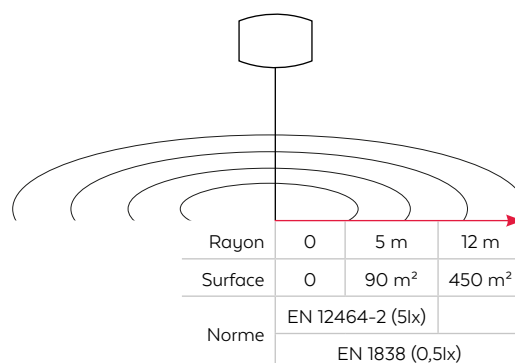

## données d'éclairage

Zone d'éclairage en ambiance espace ouvert (norme EN1838)	460 m <sup>2</sup>
Zone d'éclairage d'activité à premier niveau de risque (norme EN12464-2)	90 m <sup>2</sup>
Éclairage sous ballon (placé à 3 mètres)	56 lx
Lumen maximum	7 500 lm
Température de couleur : chaude	2 700 K

## dimensions et conditionnement

Taille de l'enveloppe	ø 60 cm / h 45 cm
Hauteur de la perche P200CL	jusqu'à 280 cm
Poids net du ballon	2,7 kg
<b>Boîte métallique (poignée intégrée)</b>	
Dimensions de la mallette	L 58 x l 30 x h 22 cm
Contenu : ballon complet (avec perche), 3 lampes, 1 manuel d'utilisation, 1 gant, 1 kit de réparation	
Poids net avec perche	8 kg