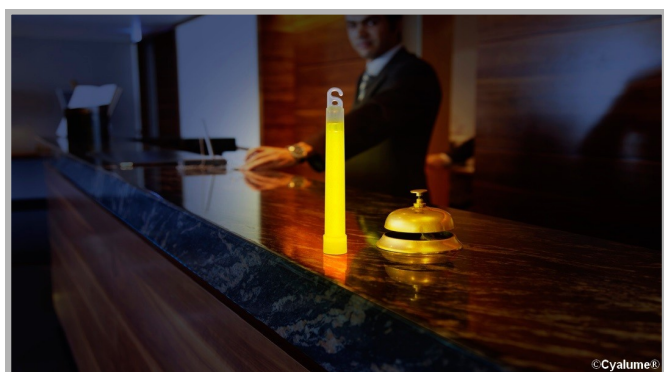

Autonome, non-inflammable, il assure la sécurité en toute situation.

©Cyalume®

Système d'évacuation

Bâtons lumineux 25 et 40 cm
Lumière individuelle de secours

SnapLight 15 cm
Eclairage de maintenance

©Cyalume®

- Facile à utiliser
- 360° d'illumination
- Jusqu'à 12 heures d'éclairage
- Sans besoins de maintenance
- Lumière froide et sûre
- Sans risque pour les utilisateurs

La LightStation offre le confort et la sécurité d'un éclairage d'urgence fiable et instantané.

A l'ouverture du boîtier, les bâtons s'activent et peuvent ainsi être utilisés.

- Fiable (fonctionne même lorsque tous les systèmes d'éclairage d'urgence ne s'enclenchent pas)
- Spécialement développée pour les zones que les systèmes de secours n'éclairent pas
- Procure 4 heures de lumière sûre, avec un rayonnement à 360°
- Bâtons lumineux individuels et portatifs
- Respecte l'environnement
- Etiquette photoluminescente facile à localiser dans le noir
- Sans entretien et totalement autonome, facile à monter sur tous supports